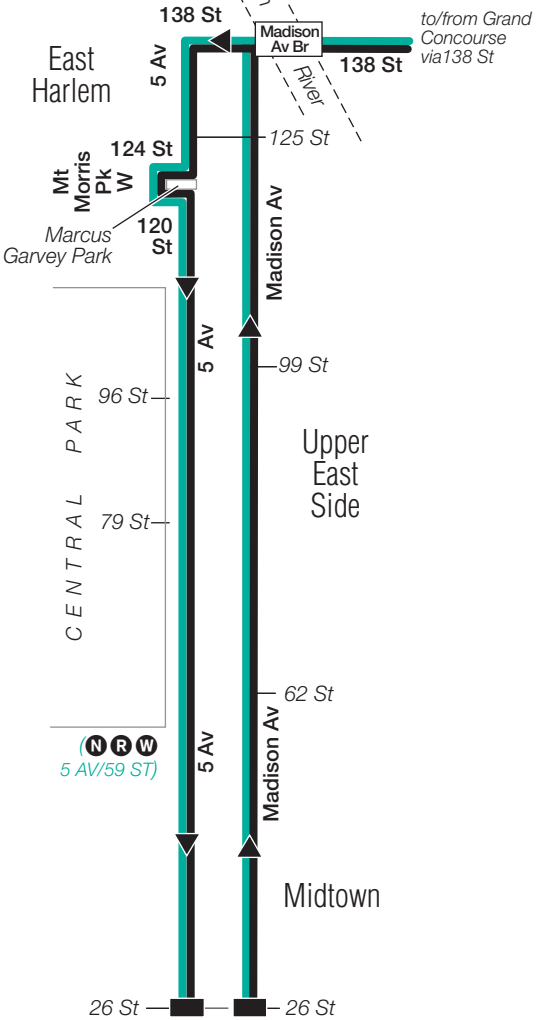

Stops in Manhattan

Drop-Off Only

5 Av & 125 St
5 Av & 96 St
5 Av & 84 St
5 Av & 79 St
5 Av & 69 St
5 Av & 62 St
5 Av & 55 St
5 Av & 48 St
5 Av & 40 St
5 Av & 33 St
5 Av & 26 St

BxM4B Bus Stops to Woodlawn

Stops in Manhattan

Pick-Up Only

Madison Av & 26 St
Madison Av & 31 St
Madison Av & 39 St
Madison Av & 46 St
Madison Av & 53 St
Madison Av & 62 St
Madison Av & 70 St
Madison Av & 80 St
Madison Av & 84 St
Madison Av & 99 St
Madison Av & 125 St

Stops in the Bronx

Drop-Off Only

Grand Concourse & E 161 St
Grand Concourse & E 165 St
Grand Concourse & E 170 St
Grand Concourse & Mt Eden Av
Grand Concourse & E Tremont Av
Grand Concourse & E Burnside Av
Grand Concourse & E 182 St
Grand Concourse & E Fordham Rd
Grand Concourse & E Kingsbridge Rd
Grand Concourse & E 196 St
Grand Concourse & E 198 St
Grand Concourse & Bedford Pk Blvd
Grand Concourse & E 204 St
Grand Concourse & E 206 St
Van Cortlandt Av E & Rochambeau Av
Bainbridge Av & E 210 St
Bainbridge Av & E 212 St
Bainbridge Av & Jerome Av
E 233 St & Napier Av
E 233 St & Kepler Av
Katonah Av & E 234 St
Katonah Av & E 237 St
Katonah Av & E 242 St

Manhattan

Bronx

to/from Manhattan via Madison Av Bridge

BxM4A/BxM4B LEGEND

- Terminal
- BxM4A First stop to Manhattan
- BxM4A Last stop from Manhattan
- BxM4B Service
- BxM4A Service
- 4 **STATION NAME**
Subway Connection