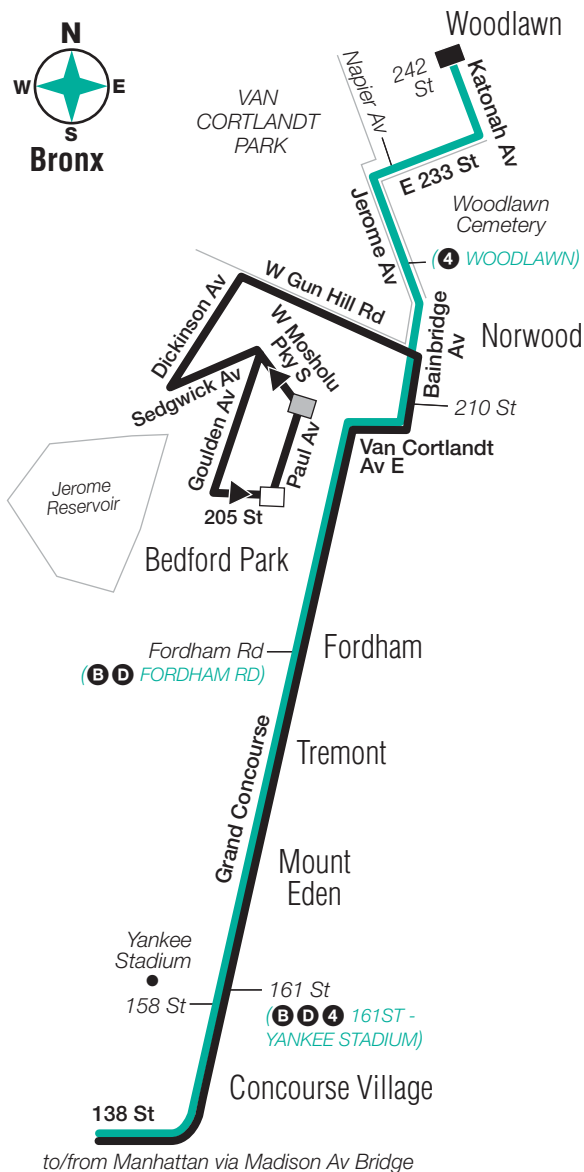

Stops in Manhattan

Drop-Off Only

5 Av & 125 St
5 Av & 96 St
5 Av & 84 St
5 Av & 79 St
5 Av & 69 St
5 Av & 62 St
5 Av & 55 St
5 Av & 48 St
5 Av & 40 St
5 Av & 33 St
5 Av & 26 St

BxM4B Bus Stops to Woodlawn

Stops in Manhattan

Pick-Up Only

Madison Av & 26 St
Madison Av & 31 St
Madison Av & 39 St
Madison Av & 46 St
Madison Av & 53 St
Madison Av & 62 St
Madison Av & 70 St
Madison Av & 80 St
Madison Av & 84 St
Madison Av & 99 St
Madison Av & 125 St

Stops in the Bronx

Drop-Off Only

Grand Concourse & E 161 St
Grand Concourse & E 165 St
Grand Concourse & E 170 St
Grand Concourse & Mt Eden Av
Grand Concourse & E Tremont Av
Grand Concourse & E Burnside Av
Grand Concourse & E 182 St
Grand Concourse & E Fordham Rd
Grand Concourse & E Kingsbridge Rd
Grand Concourse & E 196 St
Grand Concourse & E 198 St
Grand Concourse & Bedford Pk Blvd
Grand Concourse & E 204 St
Grand Concourse & E 206 St
Van Cortlandt Av E & Rochambeau Av
Bainbridge Av & E 210 St
Bainbridge Av & E 212 St
Bainbridge Av & Jerome Av
E 233 St & Napier Av
E 233 St & Kepler Av
Katonah Av & E 234 St
Katonah Av & E 237 St
Katonah Av & E 242 St

Manhattan

Bronx

to/from Manhattan via Madison Av Bridge

BxM4A/BxM4B LEGEND

- Terminal
- BxM4A First stop to Manhattan
- BxM4A Last stop from Manhattan
- BxM4B Service
- BxM4A Service
- 4 **STATION NAME**
Subway Connection