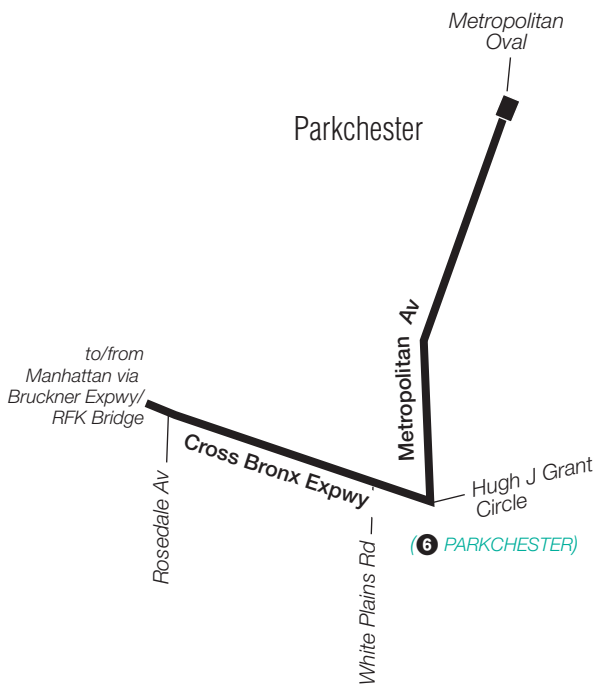

Stops in Manhattan

Drop-Off Only

2 Av & 122 St

5 Av & 84 St

5 Av & 71 St

5 Av & 58 St

5 Av & 51 St

5 Av & 43 St

5 Av & 34 St

5 Av & 23 St

BxM6 Bus Stops to Parkchester

Stops in Manhattan

Pick-Up Only

Madison Av & 23 St

Madison Av & 36 St

Madison Av & 44 St

Madison Av & 51 St

Madison Av & 59 St

Madison Av & 71 St

3 Av & 86 St

3 Av & 122 St

Stops in the Bronx

Drop-Off Only

Cross Bronx Expwy & Rosedale Av

Hugh J Grant Circle & Metropolitan Av

Metropolitan Oval

BxM6 LEGEND

■ Terminal

(R) STATION NAME
Subway Connection