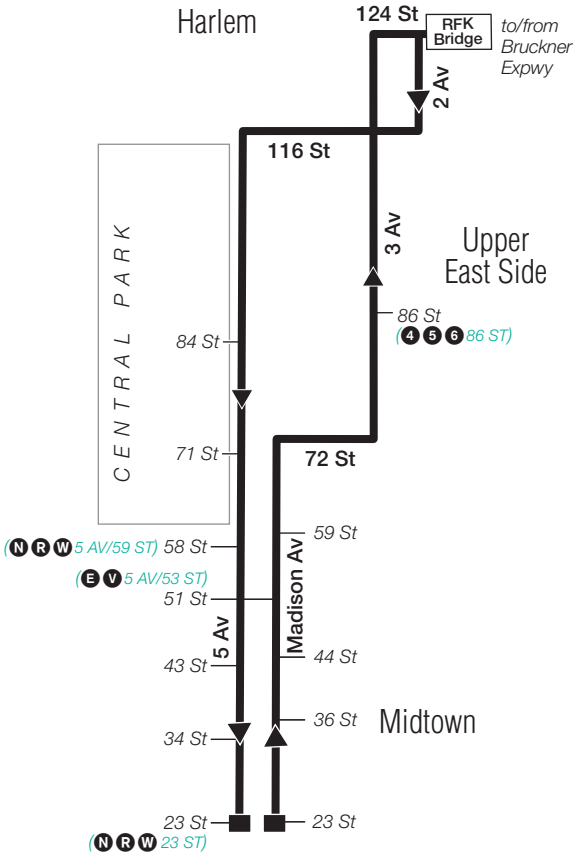

Stops in Manhattan

Drop-Off Only

2 Av & 122 St

5 Av & 84 St

5 Av & 71 St

5 Av & 58 St

5 Av & 51 St

5 Av & 43 St

5 Av & 34 St

5 Av & 23 St

BxM6 Bus Stops to Parkchester

Stops in Manhattan

Pick-Up Only

Madison Av & 23 St

Madison Av & 36 St

Madison Av & 44 St

Madison Av & 51 St

Madison Av & 59 St

Madison Av & 71 St

3 Av & 86 St

3 Av & 122 St

Stops in the Bronx

Drop-Off Only

Cross Bronx Expwy & Rosedale Av

Hugh J Grant Circle & Metropolitan Av

Metropolitan Oval

BxM6 LEGEND

■ Terminal

(R) STATION NAME
Subway Connection