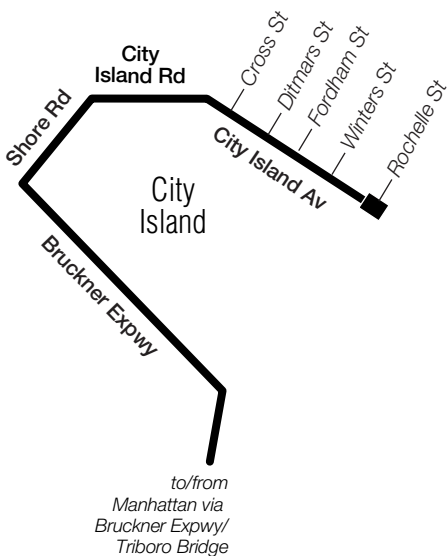

Bronx

BxM7B LEGEND

■ Terminal

(R) *STATION NAME*
Subway Connection