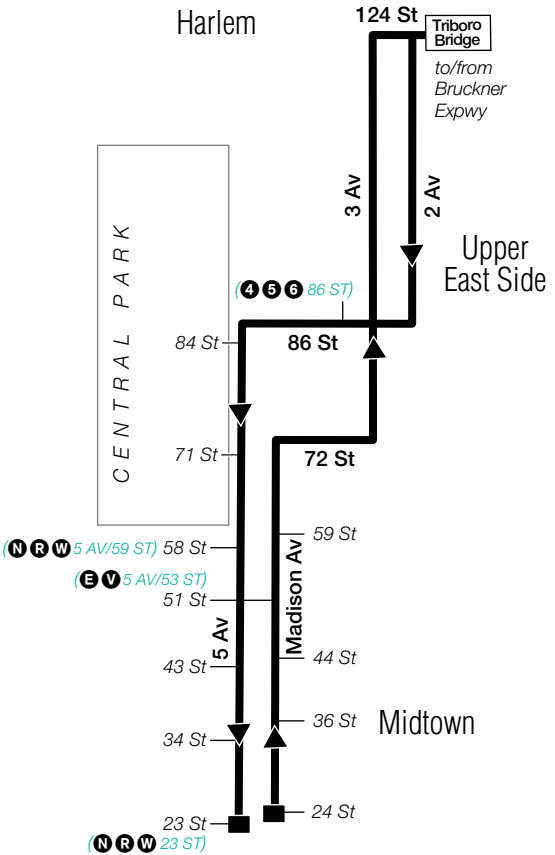

## **BxM7B Weekday Service**

From Midtown Manhattan to City Island, Bronx

Midtown Madison Av/ 24 St	Midtown Madison Av/ 35 St	Midtown Madison Av/ 44 St	Midtown Madison Av/ 51 St	Midtown Madison Av/ 59 St	Upper E Side 3 Av/ 86 St	City Islnd Cty Islnd Av/ Rochelle St
<b>4:45</b>	<b>4:47</b>	<b>4:50</b>	<b>4:53</b>	<b>4:56</b>	<b>5:05</b>	<b>5:40</b>
<b>5:15</b>	<b>5:17</b>	<b>5:20</b>	<b>5:23</b>	<b>5:26</b>	<b>5:35</b>	<b>6:10</b>

## **BxM7B Bus Stops**

### **Southbound**

City Island Av & Rochelle St  
City Island Av & Winters St  
City Island Av & Fordham St  
City Island Av & Ditmars St  
City Island Av & Cross St  
5 Av & 84 St  
5 Av & 71 St  
5 Av & 58 St  
5 Av & 51 St  
5 Av & 43 St  
5 Av & 34 St  
5 Av & 23 St

### **Northbound**

Madison Av & 24 St  
Madison Av & 35 St  
Madison Av & 44 St  
Madison Av & 51 St  
Madison Av & 59 St  
3 Av & 86 St  
City Island Av & Cross St  
City Island Av & Ditmars St  
City Island Av & Fordham St  
City Island Av & Winters St  
City Island Av & Rochelle St