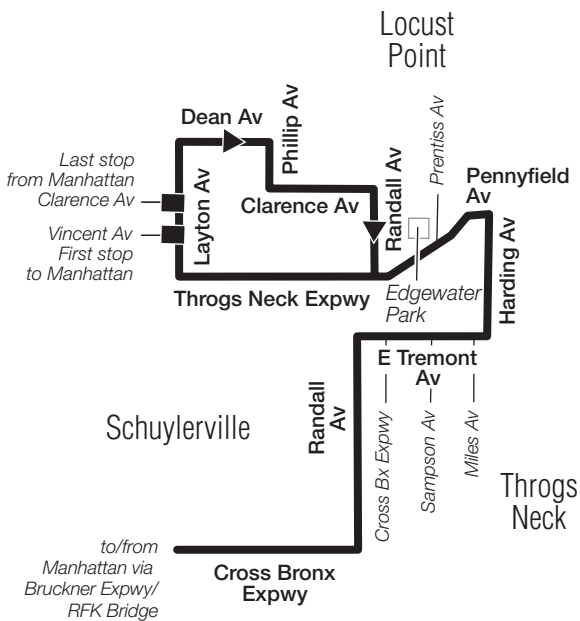

Stops in Manhattan

Drop-off Only

2 Av & 122 St

5 Av & 84 St

5 Av & 71 St

5 Av & 58 St

5 Av & 51 St

5 Av & 43 St

Madison Av & 51 St

Madison Av & 59 St

Madison Av & 71 St

3 Av & 85 St

3 Av & 120 St

Stops in the Bronx

Drop-off Only

Randall Av & Cross Bronx Expwy

E Tremont Av & Randall Av

E Tremont Av & Cross-Bronx Expwy

E Tremont Av & Sampson Av

E Tremont Av & Miles Av

Harding Av & E Tremont Av

Harding Av & Pennyfield Av

Throgs Neck Expwy & Prentiss Av

Edgewater Park

Throgs Neck Expwy & Randall Av

Layton Av & Vincent Av

Layton Av & Clarence Av

Manhattan

Bronx

BxM9 LEGEND

■ Terminal

(R) STATION NAME
Subway Connection