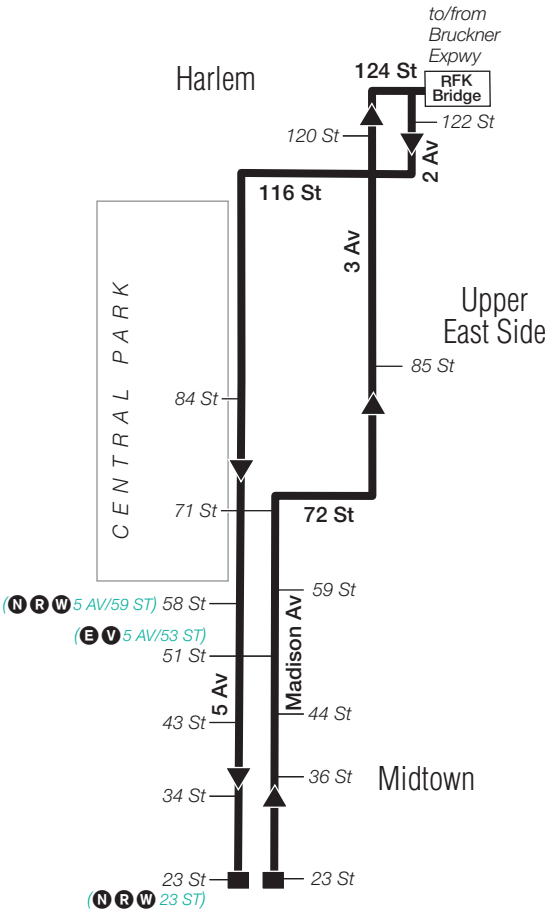

Stops in Manhattan

Drop-off Only

2 Av & 122 St

5 Av & 84 St

5 Av & 71 St

5 Av & 58 St

5 Av & 51 St

5 Av & 43 St

Madison Av & 51 St

Madison Av & 59 St

Madison Av & 71 St

3 Av & 85 St

3 Av & 120 St

Stops in the Bronx

Drop-off Only

Randall Av & Cross Bronx Expwy

E Tremont Av & Randall Av

E Tremont Av & Cross-Bronx Expwy

E Tremont Av & Sampson Av

E Tremont Av & Miles Av

Harding Av & E Tremont Av

Harding Av & Pennyfield Av

Throgs Neck Expwy & Prentiss Av

Edgewater Park

Throgs Neck Expwy & Randall Av

Layton Av & Vincent Av

Layton Av & Clarence Av

Manhattan

Bronx

BxM9 LEGEND

■ Terminal

(R) STATION NAME
Subway Connection