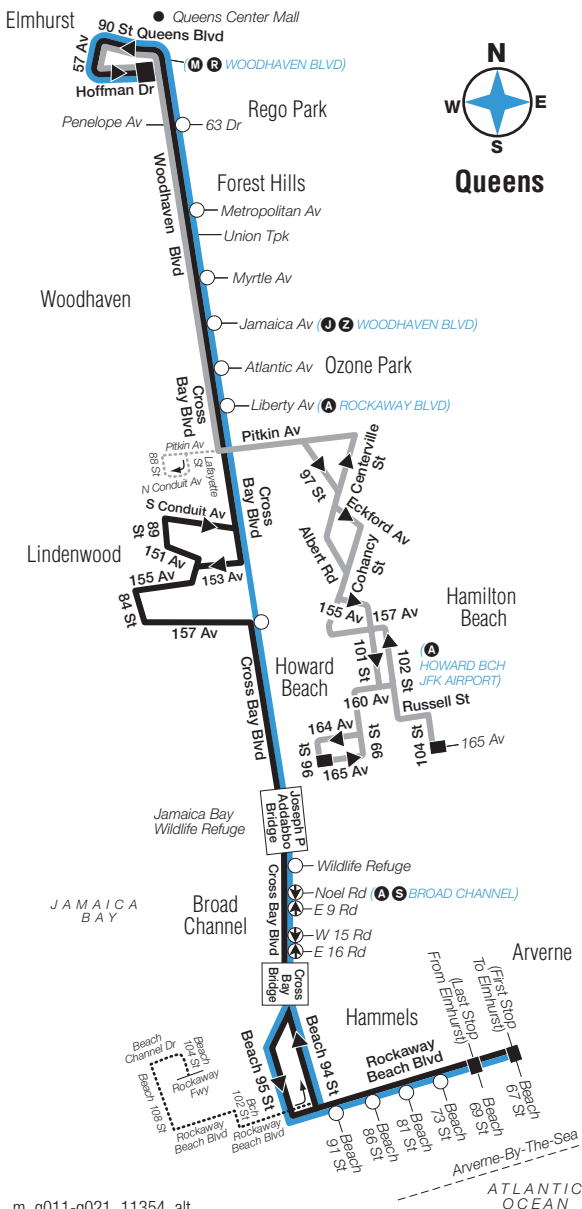

m_q011-q021_11354_alt

Q11/Q21 LEGEND

- Terminal
- Q11 Service
- Q21 Service
- Q21 Limited-Stop Service
- Limited Stop
- ➔
   Stops in direction indicated
- (A) STATION NAME
- Subway Connection
- Q11 Supplemental Service School Days (early AM and early PM)
- Q21 Supplemental Service School Days (early PM)