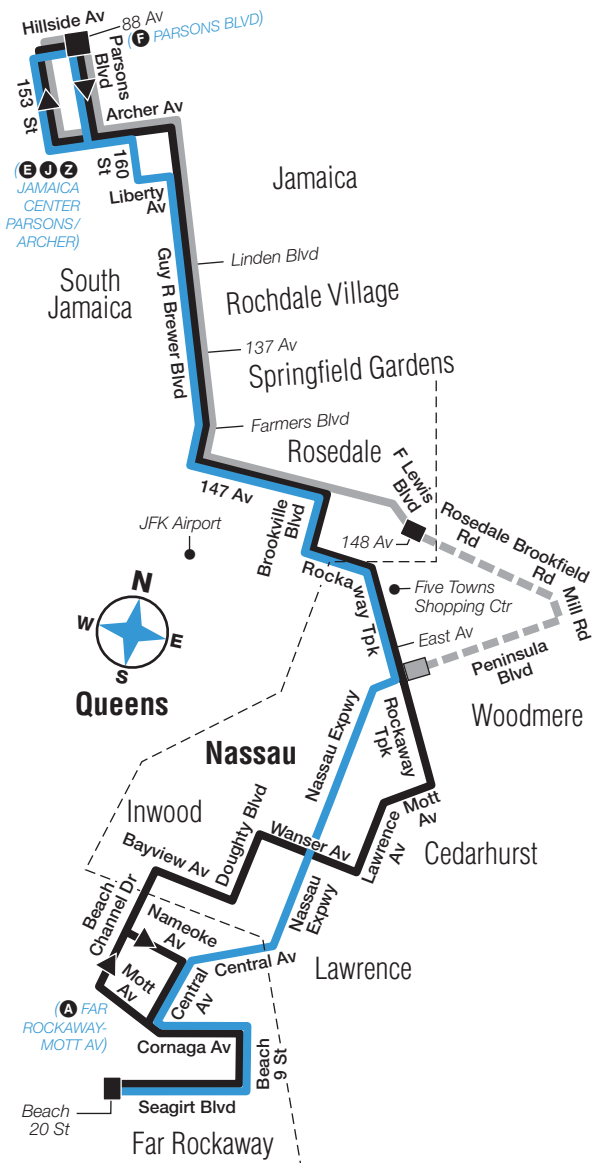

Q111/Q113 LEGEND

- Terminal
- Q113
- Q113 Limited Stop service
- Q111 Part-time Terminal
- Q111
- Q111 Part-time service
- (E) STATION NAME
- Subway Connection