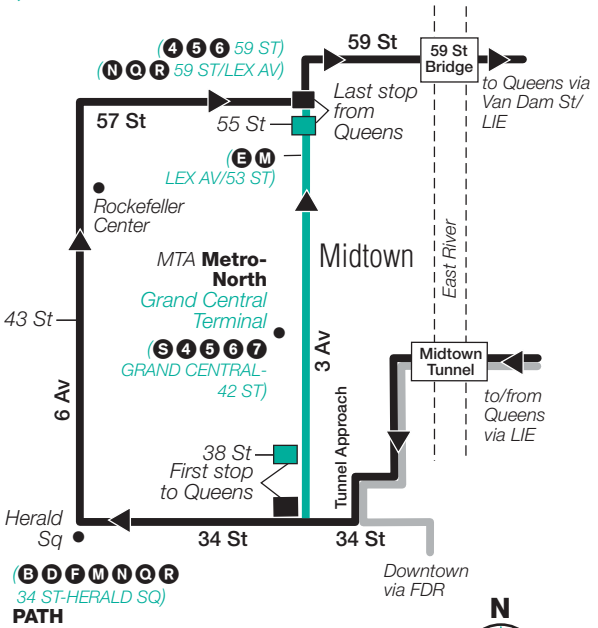

QM10 Midtown Service