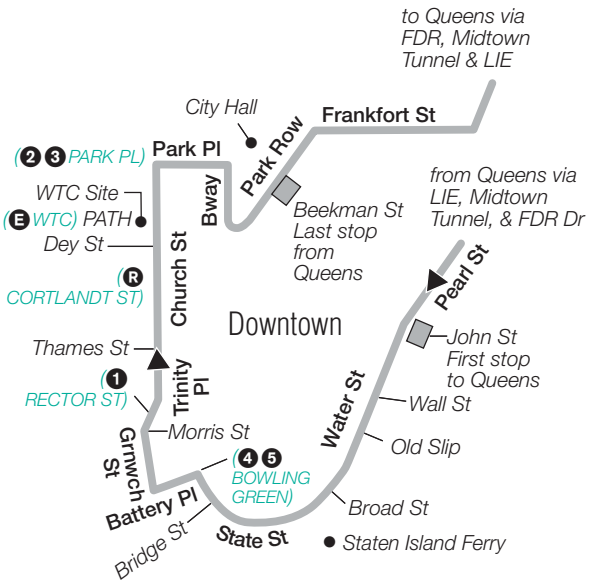

QM11 Downtown Service

Manhattan