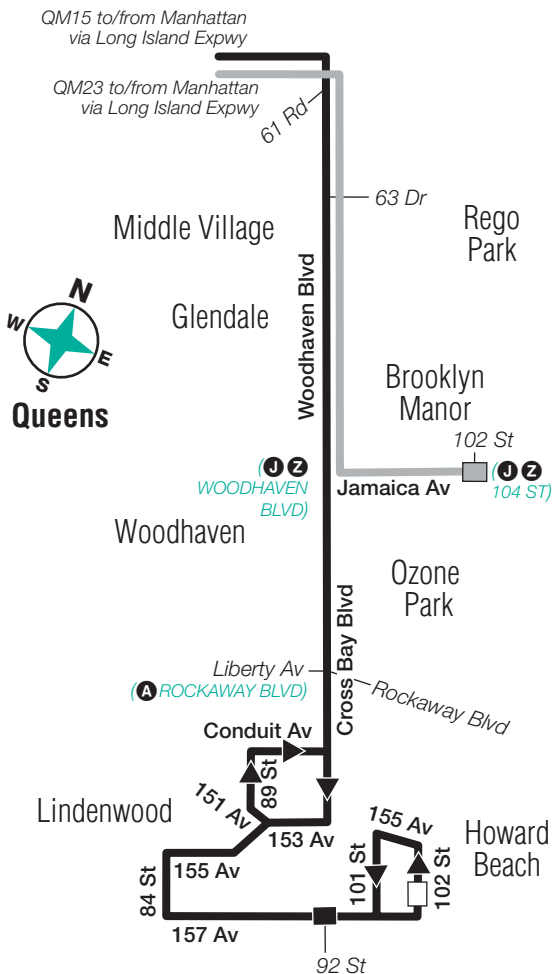

### **Stops in Manhattan**

### **Stops in Queens**

#### **Drop-off Only**

Woodhaven Blvd & 61 Rd  
Woodhaven Blvd &  
Penelope Av  
Woodhaven Blvd &  
Metropolitan Av  
Woodhaven Blvd & 81 Av  
Woodhaven Blvd &  
Forest Park Dr  
Woodhaven Blvd &  
Jamaica Av  
Jamaica Av & 98 St (QM23)  
Jamaica Av & 102 St (QM23)  
Woodhaven Blvd & Atlantic Av  
Woodhaven Blvd & 101 Av  
Cross Bay Blvd & Liberty Av  
Cross Bay Blvd & Pitkin Av  
153 Av & 151 Av  
155 Av & 89 St  
84 St & 155 Av  
84 St & 157 Av  
157 Av & 89 St  
157 Av & 92 St  
157 Av & 99 St  
102 St & 157 Av

# Manhattan