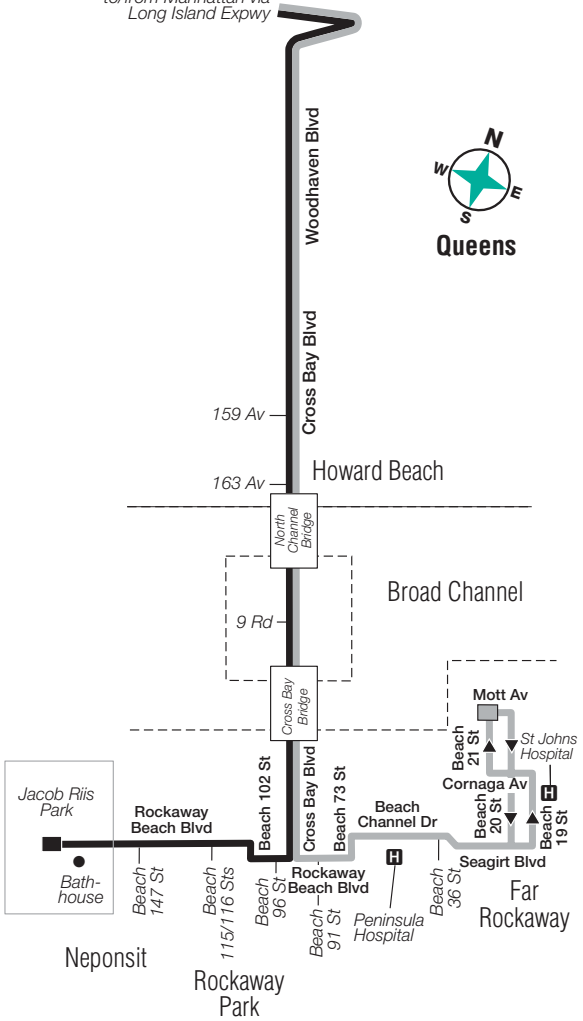

to/from Manhattan via
Long Island Expwy

QM16/QM17 LEGEND

■ QM16 Terminal

(B STATION NAME)
Subway Connection

■ QM17 Terminal

— QM16 Service

— QM17 Service