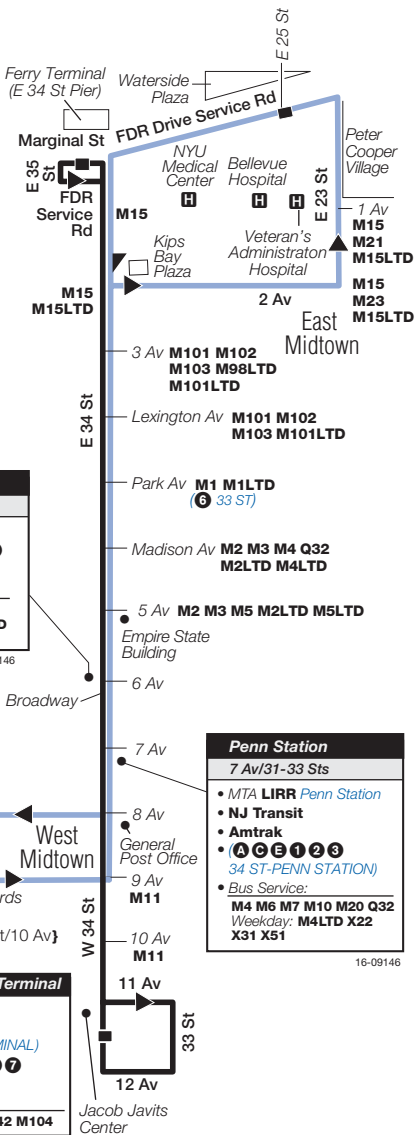

Herald Square
6 Av/34 St

- **PATH**
- **(B D F N Q R V W)**
  34 ST-HERALD SQ
- **Bus Service:**
  M4 M5 M6 M7 Q32 X1
  Weekday: **M4LTD M5LTD**
  X6 X7 X9 X22 X31

22-09146

W 43 St
W 42 St

M42
M104
(**M10 M27**
at W 41 St)

8 Av
9 Av

West Midtown

First stop towards
FDR Drive
{**M11** at W 42 St/10 Av}

Penn Station
7 Av/31-33 Sts

- MTA **LIRR Penn Station**
- **NJ Transit**
- **Amtrak**
- **(A C E 1 2 3)**
  34 ST-PENN STATION
- **Bus Service:**
  M4 M6 M7 M10 M20 Q32
  Weekday: **M4LTD X22**
  X31 X51

16-09146

Port Authority Bus Terminal

- **NJ Transit**
- **(A C E 42 ST-PORT AUTHORITY BUS TERMINAL)**
- **(N Q R S W 1 2 3 7)**
  TIMES SQUARE
- **Bus Service:**
  M10 M11 M20 M27 M42 M104

40-09084

ma034a09188_cs

M34/M16 LEGEND

- Terminal
- (6) STATION NAME
  Subway Connection
- MTA **LIRR**
  Railroad Station
- **M15** Bus Transfer Point
- **M16** Service
- **M34** Service

♿ For subway and rail station accessibility, please see The Map, subway timetables, www.mta.info, or www.tripplanner.mta.info.

**For travel information, call 718-330-1234
or visit www.mta.info**