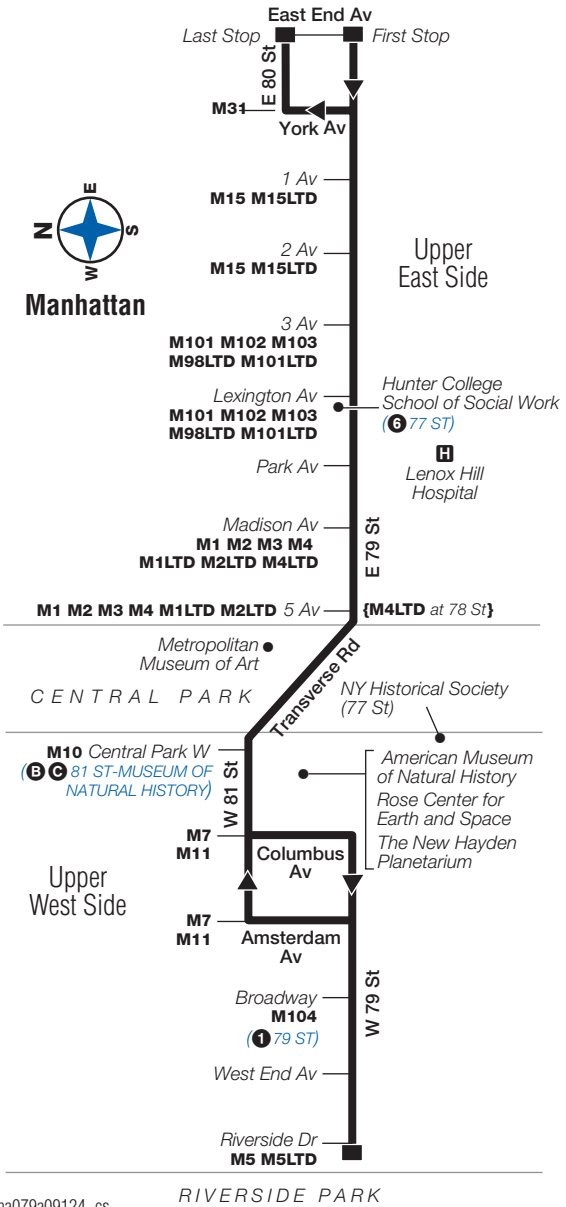

M79 Sunday service to Upper East Side, cont.

Upper W Side W 79 St/ Riverside Dr	Upper W Side W 81 St/ Central Pk W	Upper E Side E 79 St/ 5 Av	Upper E Side E 79 St/ Lexington Av	Upper E Side East End Av/ E 80 St
11:39	11:47	11:49	11:53	12:00
11:46	11:54	11:56	12:00	12:07
11:52	12:00	12:02	12:06	12:13
11:59	12:09	12:11	12:15	12:22
12:05	12:16	12:18	12:22	12:29
12:12	12:23	12:25	12:29	12:36
12:18	12:29	12:31	12:35	12:42
12:25	12:36	12:38	12:42	12:49
12:31	12:42	12:44	12:48	12:55
12:38	12:49	12:51	12:55	1:02
12:44	12:55	12:57	1:01	1:08
12:51	1:02	1:04	1:08	1:15
12:57	1:08	1:10	1:14	1:21
<i>Then every 6-7 minutes until:</i>				
4:00	4:11	4:13	4:17	4:25
4:07	4:18	4:20	4:24	4:32
4:13	4:24	4:26	4:30	4:38
4:20	4:31	4:33	4:37	4:45
4:26	4:37	4:39	4:43	4:51
4:33	4:44	4:46	4:50	4:58
4:39	4:50	4:52	4:56	5:04
4:46	4:57	4:59	5:03	5:11
4:52	5:03	5:05	5:09	5:17
4:59	5:10	5:12	5:16	5:24
5:05	5:16	5:18	5:22	5:30
5:12	5:23	5:25	5:29	5:37
5:18	5:29	5:31	5:35	5:43
5:25	5:36	5:38	5:42	5:50
5:31	5:42	5:44	5:48	5:56
5:38	5:49	5:51	5:55	6:03
5:46	5:57	5:59	6:03	6:11
5:54	6:05	6:07	6:11	6:19
6:04	6:15	6:17	6:21	6:29
6:14	6:25	6:27	6:31	6:39
6:24	6:35	6:37	6:41	6:49
6:34	6:45	6:47	6:51	6:59
6:44	6:55	6:57	7:01	7:09
6:54	7:05	7:07	7:11	7:19
7:06	7:14	7:16	7:20	7:28
7:18	7:26	7:28	7:32	7:40
7:30	7:38	7:40	7:44	7:52
7:42	7:50	7:52	7:56	8:04
7:54	8:02	8:04	8:08	8:16
8:06	8:14	8:16	8:20	8:28
8:18	8:26	8:28	8:32	8:39
8:30	8:38	8:40	8:43	8:50
8:42	8:50	8:52	8:55	9:02
8:54	9:02	9:04	9:07	9:14
9:06	9:14	9:16	9:19	9:26
9:18	9:26	9:28	9:31	9:38
9:30	9:38	9:40	9:43	9:50
9:42	9:50	9:52	9:55	10:02
9:54	10:02	10:04	10:07	10:14
10:06	10:14	10:16	10:19	10:26
10:18	10:26	10:28	10:31	10:37
10:30	10:37	10:39	10:42	10:48
10:45	10:52	10:54	10:57	11:03
11:00	11:07	11:09	11:12	11:18
11:15	11:22	11:24	11:27	11:33
11:30	11:37	11:39	11:42	11:48
11:45	11:52	11:54	11:57	12:03