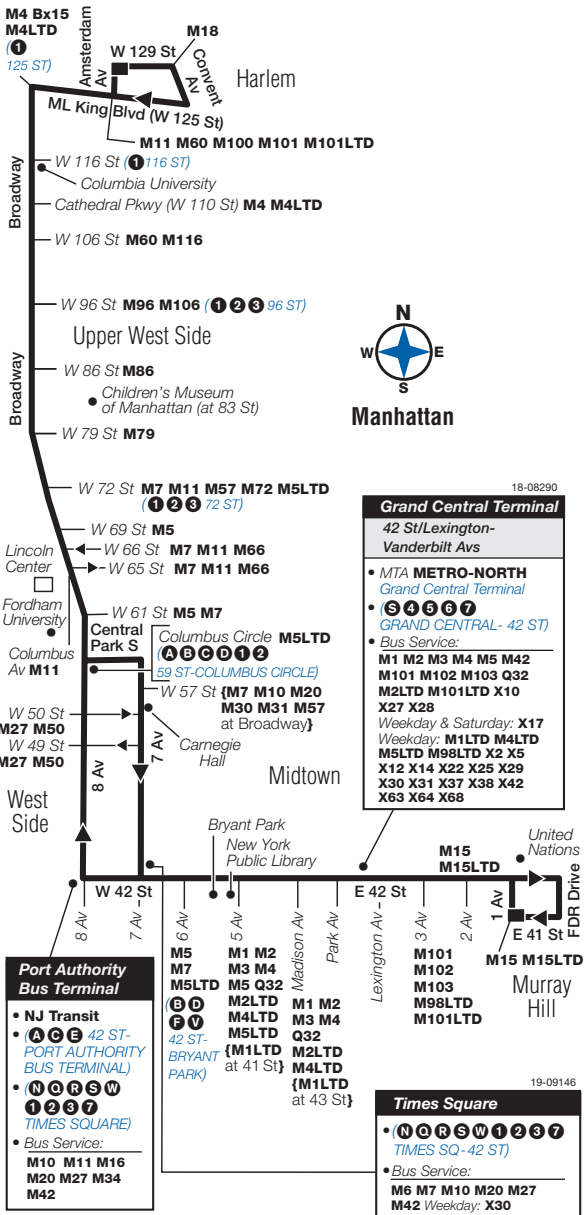

**M104 Sunday service to Harlem, cont.**

Murray Hill E 41 St/ 1 Av	Grand Cent E 42 St/ Park Av	Midtown 8 Av/ 50 St	Columbus C Broadway/ W 61 St	Upr W Side Broadway/ W 79 St	Upr W Side Broadway/ W 106 St	Harlem Amstrdm Av/ W 129 St
2:28	2:36	2:50	2:56	3:08	3:23	3:36
2:33	2:41	2:55	3:01	3:13	3:28	3:41
2:39	2:47	3:01	3:07	3:19	3:34	3:47
2:44	2:52	3:06	3:12	3:24	3:39	3:52
2:50	2:58	3:12	3:18	3:30	3:45	3:58
2:55	3:03	3:17	3:23	3:35	3:50	4:03
3:01	3:09	3:23	3:29	3:41	3:56	4:09
<i>Then every 5-6 minutes until:</i>						
4:34	4:42	4:56	5:02	5:15	5:30	5:43
4:40	4:48	5:02	5:08	5:21	5:36	5:49
4:45	4:53	5:07	5:13	5:26	5:41	5:54
4:51	4:59	5:14	5:20	5:33	5:48	6:01
4:56	5:04	5:19	5:25	5:38	5:53	6:06
5:02	5:10	5:25	5:31	5:44	5:59	6:12
<i>Then every 4-6 minutes until:</i>						
6:18	6:26	6:41	6:47	6:59	7:12	7:23
6:26	6:34	6:49	6:55	7:07	7:20	7:31
6:34	6:42	6:57	7:03	7:14	7:27	7:38
6:43	6:51	7:06	7:12	7:23	7:36	7:47
6:51	6:59	7:13	7:19	7:30	7:43	7:54
7:00	7:08	7:21	7:27	7:38	7:51	8:02
<i>Then every 8-10 minutes until:</i>						
9:18	9:26	9:39	9:45	9:56	10:09	10:19
9:28	9:36	9:49	9:55	10:06	10:18	10:28
9:38	9:46	9:59	10:05	10:14	10:26	10:36
9:48	9:56	10:08	10:13	10:22	10:34	10:44
9:58	10:06	10:17	10:22	10:31	10:43	10:53
10:08	10:15	10:26	10:31	10:40	10:52	11:02
10:18	10:25	10:36	10:41	10:50	11:02	11:11
10:28	10:35	10:46	10:51	11:00	11:10	11:19
10:38	10:45	10:56	11:01	11:09	11:19	11:28
10:48	10:55	11:06	11:11	11:19	11:29	11:38
10:58	11:05	11:15	11:20	11:28	11:38	11:47
11:08	11:14	11:24	11:29	11:37	11:47	11:56
11:18	11:24	11:34	11:39	11:47	11:57	12:06
11:30	11:36	11:46	11:51	11:59	12:09	12:18
11:42	11:48	11:58	12:03	12:11	12:21	12:30
11:54	12:00	12:10	12:15	12:23	12:33	12:41