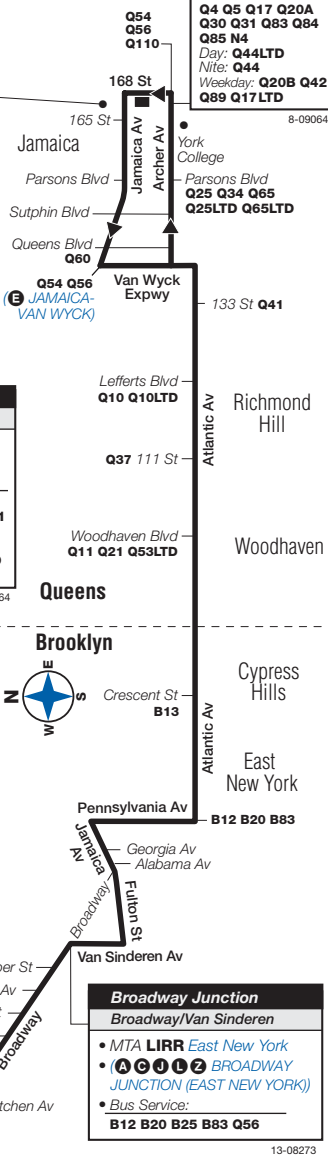

165 Street Bus Terminal
89 Av/Merrick Blvd
Q1 Q2 Q3 Q6 Q8 Q9 Q17 Q36
Q41 N1 N2 N3 N6 N22 N22A
N24 N26
Weekday & Saturday: **Q76 Q77**
Weekday: **Q75 Q89 Q17LTD**
Q36LTD X32

04-08291

Merrick Blvd/Archer Av
Q4 Q5 Q17 Q20A
Q30 Q31 Q83 Q84
Q85 N4
Day: **Q44LTD**
Nite: **Q44**
Weekday: **Q20B Q42**
Q89 Q17LTD

8-09064

Jamaica Station
Sutphin Blvd/Archer Av
• MTA **LIRR Jamaica**
• **AIRTRAIN JFK**
• **(E J Z) SUTPHIN BLVD-ARCHER AV-JFK AIRPORT)**
• Bus Service:
Q6 Q8 Q9 Q20A Q25 Q30
Q31 Q34 Q40 Q41 Q43 Q60
Q65 Day: **Q44LTD** Nite: **Q44**
Weekday: **Q20B Q25LTD**
Q43LTD Q65LTD

2-08297

Jamaica Center
Parsons Blvd/Archer Av
• **(E J Z) JAMAICA CENTER-PARSONS/ARCHER)**
• Bus Service:
Q4 Q5 Q20A Q25 Q30 Q31
Q34 Q65 Q83 Q84 Q85 Q110 Q111
Q112 Q113 Q113LTD N4
Day: **Q44LTD** Nite: **Q44**
Weekday: **Q20B Q42 Q4LTD Q5LTD**
Q25LTD Q65LTD Q83LTD Q85LTD

03-09064

Broadway Junction
Broadway/Van Sinderen
• MTA **LIRR East New York**
• **(A C J L Z) BROADWAY JUNCTION (EAST NEW YORK)**
• Bus Service:
B12 B20 B25 B83 Q56

13-08273

Q24 LEGEND

- Terminal
- **Q1** Bus Transfer Point
- **(E STATION NAME)** MTA **LIRR Railroad Station**
- Subway Connection

qu024a09127_cs

For subway and rail station accessibility, please see The Map, subway timetables, www.mta.info, or www.tripplanner.mta.info.

For travel information, call 718-330-1234 or visit www.mta.info