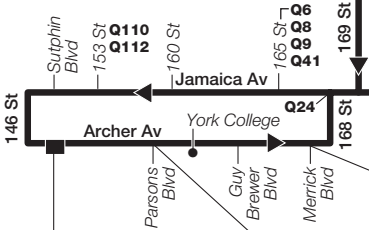

Q31 Sunday Service

From Jamaica to Bayside

Jamaica LIRR Sta Archer Av/ Sutphin Blvd	Jamaica Hillside Av/ 169 St	Utopia Utopia Pkwy/ Union Tpk	Auburndale 47 Av/ F Lewis Blvd	Bayside Bell Blvd/ 35 Av	Bayside F Lewis Blvd/ 27 Av
9:10	9:22	9:30	9:41	9:51	9:58
9:40	9:52	10:00	10:11	10:21	10:28
10:10	10:22	10:30	10:41	10:51	10:58
10:40	10:52	11:00	11:11	11:21	11:28
11:10	11:22	11:30	11:41	11:51	11:58
11:40	11:52	12:00	12:11	12:21	12:28
12:10	12:22	12:30	12:41	12:51	12:58
12:40	12:54	1:02	1:13	1:23	1:30
1:10	1:24	1:32	1:43	1:53	2:00
1:40	1:54	2:02	2:13	2:23	2:30
2:10	2:24	2:32	2:43	2:53	3:00
2:40	2:54	3:02	3:13	3:23	3:30
3:10	3:24	3:32	3:43	3:53	4:00
3:40	3:54	4:02	4:13	4:23	4:30
4:00	4:14	4:22	4:33	4:43	4:50
4:20	4:34	4:42	4:53	5:03	5:10
4:40	4:54	5:02	5:13	5:22	5:29
5:00	5:13	5:21	5:32	5:41	5:48
5:20	5:33	5:41	5:52	6:01	6:08
5:40	5:53	6:01	6:12	6:21	6:28
6:10	6:23	6:31	6:42	6:51	6:58
6:40	6:52	6:59	7:10	7:19	7:26

qu031 /9/6/2009/D9-/509346/509362/509374/8/771-2009NW

169 St/Hillside Av

- (F 169 ST)
- Bus Service:

Q1 Q2 Q3 Q17 Q30 Q36 Q43 N1
 N2 N3 N6 N22 N22A N24 N26
 Weekday & Saturday: Q76 Q77
 Weekday: Q75 Q17LTD Q36LTD
 Q43LTD X32 X68

12-08295

Merrick Blvd/Archer Av

Q4 Q5 Q17 Q20A Q24 Q30
 Q83 Q84 Q85 N4
 Day: Q44LTD Nite: Q44
 Weekday: Q20B Q42 Q89
 Q17LTD

8-09064

Jamaica Station
 Sutphin Blvd/Archer Av

- MTA LIRR Jamaica
- AIRTRAIN JFK
- (E J Z SUTPHIN BLVD-ARCHER AV-JFK AIRPORT)
- Bus Service:

Q6 Q8 Q9 Q20A Q24 Q25 Q30
 Q34 Q40 Q41 Q43 Q60 Q65
 Day: Q44LTD Nite: Q44
 Weekday: Q20B Q25LTD
 Q43LTD Q65LTD

2-08297

Jamaica Center
 Parsons Blvd/Archer Av

- (E J Z JAMAICA CENTER-PARSONS/ARCHER)
- Bus Service: