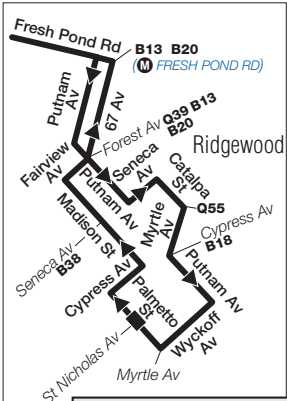

Myrtle/Wyckoff Aves

- **(L M) MYRTLE-WYCKOFF AVS**
- **Bus Service: B13 B26 B52 B54 Q55**

33-08273