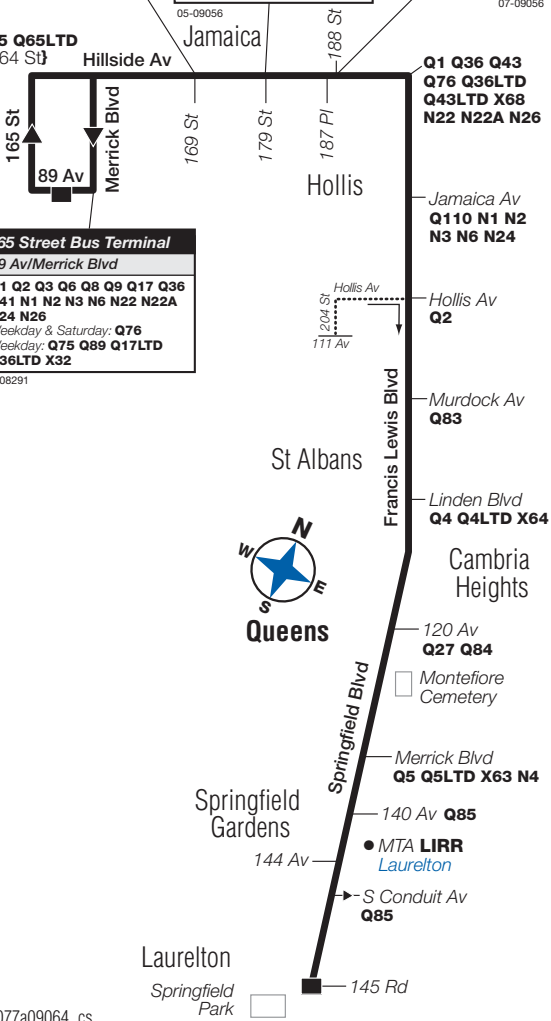

05-09056

**188 St/Hillside Av**

- Q1 Q2 Q3 Q17 Q36 Q43 X32 X68 N1 N2 N3 N6 N22 N22A N24 N26**  
 Weekday & Saturday: **Q76**  
 Weekday: **Q75 Q17LTD Q36LTD Q43LTD X32 X68**

07-09056

{**Q65 Q65LTD** at 164 St}

**165 Street Bus Terminal**  
 89 Av/Merrick Blvd

- Q1 Q2 Q3 Q6 Q8 Q9 Q17 Q36 Q41 N1 N2 N3 N6 N22 N22A N24 N26**  
 Weekday & Saturday: **Q76**  
 Weekday: **Q75 Q89 Q17LTD Q36LTD X32**

04-08291

qu077a09064\_cs