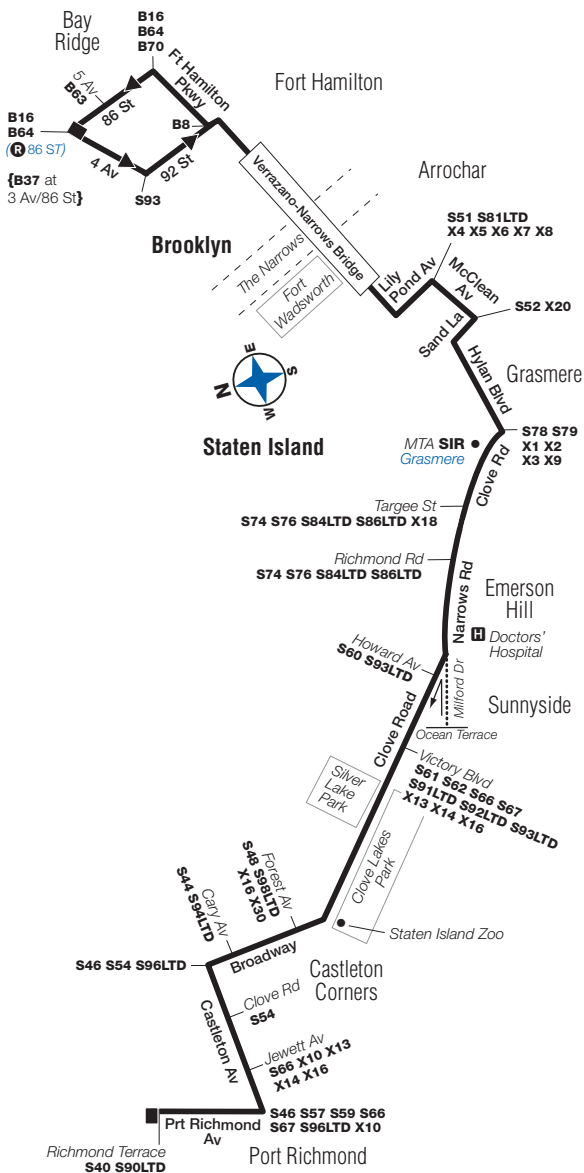

S53 Sunday service to Port Richmond, S.I, cont.

Bay Ridge 86 St/ 4 Av	Arrochar Lily Pond Av/ McClellan Av	Grasmere Hylan Blvd/ Clove Rd	Castleton Cnrs Clove Rd/ Victory Blvd	Prt Richmnd Prt Richmnd Av/ Richmnd Ter
10:45	10:55	11:02	11:11	11:25
10:57	11:07	11:14	11:23	11:37
11:07	11:17	11:24	11:33	11:47
11:17	11:27	11:34	11:43	11:57
11:27	11:37	11:44	11:53	12:07
11:37	11:47	11:54	12:03	12:17
11:47	11:57	12:04	12:13	12:27
11:57	12:07	12:14	12:23	12:37
12:07	12:17	12:24	12:33	12:47
12:17	12:27	12:34	12:44	12:58
12:27	12:37	12:44	12:54	1:08
12:37	12:48	12:55	1:05	1:19
12:47	12:58	1:05	1:15	1:29
12:57	1:08	1:15	1:25	1:39
1:07	1:18	1:25	1:35	1:49
1:17	1:28	1:35	1:45	1:59
1:27	1:38	1:45	1:55	2:09
1:37	1:48	1:55	2:05	2:19
1:47	1:58	2:05	2:15	2:29
1:57	2:08	2:15	2:25	2:39
2:07	2:18	2:25	2:35	2:49
2:17	2:28	2:35	2:45	2:59
2:27	2:38	2:45	2:55	3:09
2:37	2:48	2:55	3:05	3:19
2:47	2:58	3:05	3:15	3:29
2:57	3:08	3:15	3:25	3:39
3:07	3:18	3:25	3:35	3:49
3:17	3:28	3:35	3:45	3:59
3:24	3:35	3:42	3:52	4:06
3:32	3:43	3:50	4:00	4:14
3:40	3:51	3:58	4:08	4:22
3:50	4:01	4:08	4:18	4:32
4:00	4:11	4:18	4:28	4:42
4:10	4:21	4:28	4:38	4:52
4:20	4:31	4:38	4:48	5:02
4:30	4:41	4:48	4:58	5:12
4:40	4:51	4:58	5:08	5:22
4:50	5:01	5:08	5:18	5:32
5:00	5:11	5:18	5:28	5:42
5:10	5:21	5:28	5:38	5:52
5:20	5:31	5:38	5:48	6:02
5:30	5:41	5:48	5:58	6:12
5:40	5:51	5:58	6:08	6:22
5:50	6:01	6:08	6:18	6:32
6:02	6:13	6:20	6:30	6:44
6:14	6:25	6:32	6:42	6:56
6:26	6:37	6:44	6:54	7:08
6:38	6:49	6:56	7:06	7:20
6:50	7:01	7:08	7:17	7:31
7:02	7:12	7:19	7:28	7:42
7:14	7:24	7:31	7:40	7:54
7:26	7:36	7:43	7:52	8:06
7:38	7:48	7:55	8:04	8:18
7:50	8:00	8:07	8:16	8:30
8:02	8:12	8:19	8:28	8:42
8:14	8:24	8:31	8:40	8:54
8:26	8:36	8:43	8:52	9:06
8:38	8:48	8:55	9:04	9:17
8:50	9:00	9:06	9:15	9:28
9:02	9:12	9:18	9:27	9:40
9:15	9:25	9:31	9:40	9:53
9:30	9:40	9:46	9:55	10:08
9:45	9:55	10:01	10:10	10:23
10:00	10:10	10:16	10:25	10:38
10:20	10:30	10:36	10:45	10:58
10:40	10:50	10:56	11:05	11:18
11:00	11:10	11:16	11:25	11:38
11:20	11:30	11:36	11:45	11:58
11:45	11:55	12:01	12:10	12:23