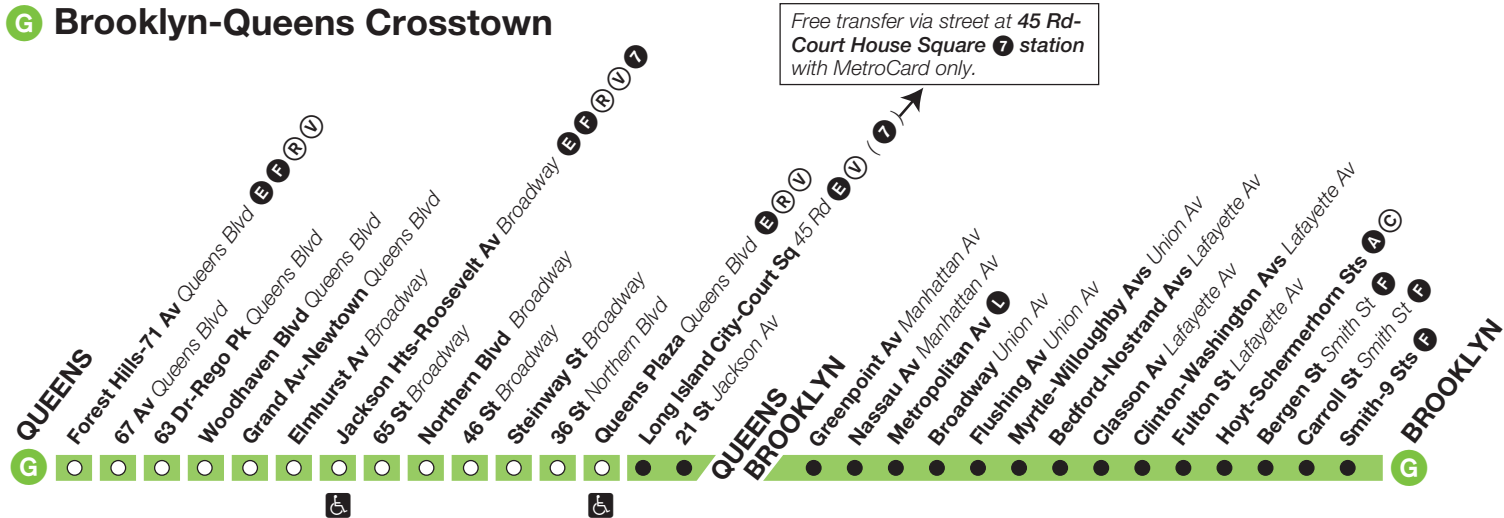

G Brooklyn-Queens Crosstown

Free transfer via street at 45 Rd-Court House Square 7 station with MetroCard only.

Station Service

- **●** **FULL-TIME**
  Train always operates and always stops here.
- **○** **PART-TIME EXTENSION**
  Train does not always operate or sometimes skips this station.
- **♿** **ACCESSIBLE STATION**

Transfers

- **A** Full-time
- **R** Part-time