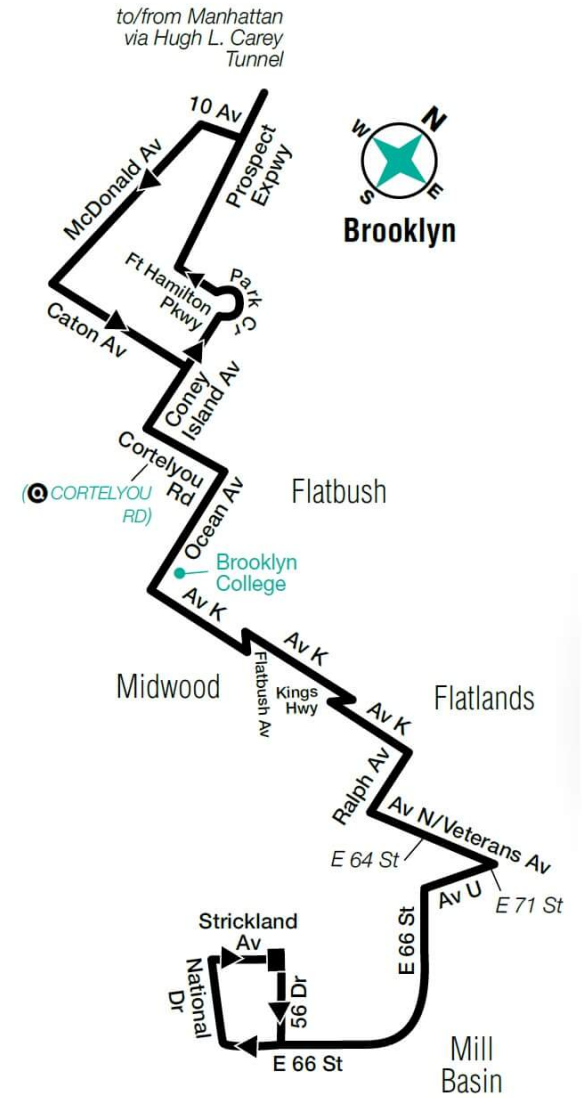

BM1 Brooklyn