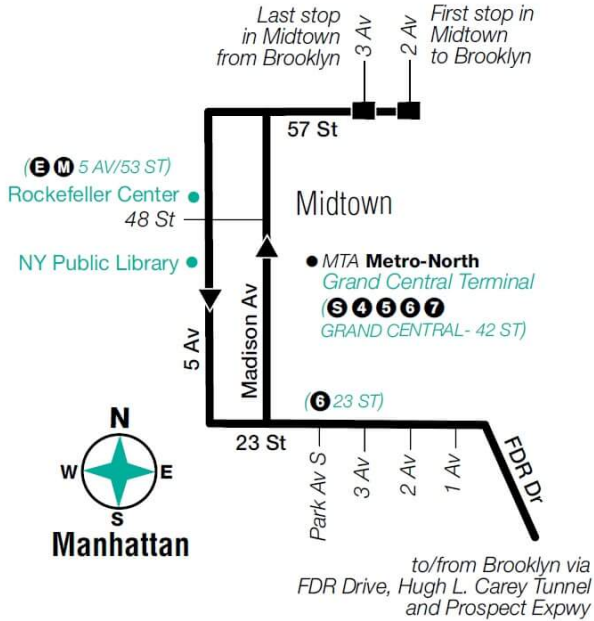

BM1 Midtown Only via FDR Drive