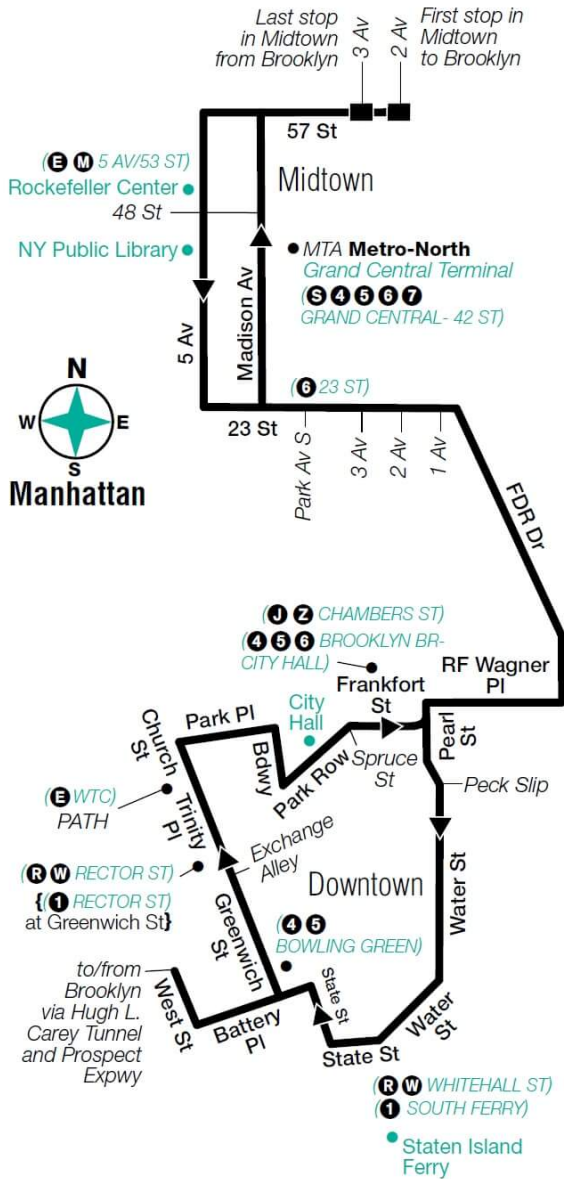

BM4 Midtown and Downtown