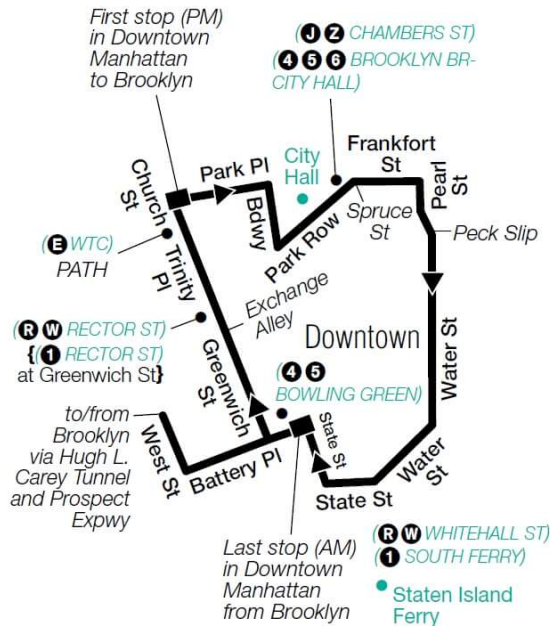

Stops to Manhattan:

- Gerritsen Av/Lois Av
- Gerritsen Av/Cyrus Av
- Gerritsen Av/Gotham Av
- Gerritsen Av/Avenue X
- Gerritsen Av/Whitney Av
- Gerritsen Av/Avenue V
- Gerritsen Av/Avenue U
- Gerritsen Av/Avenue S
- Gerritsen Av/Fillmore Av
- Nostrand Av/Quentin Rd
- Nostrand Av/Avenue P
- Nostrand Av/Kings Hwy
- Nostrand Av/Avenue M
- Nostrand Av/Avenue L
- Avenue K/E 29 St
- Avenue K/Bedford Av
- Ocean Av/Avenue K
- Ocean Av/Avenue J
- Ocean Av/Avenue I
- Ocean Av/Glenwood Rd
- Ocean Av/Ditmas Av
- Cortelyou Rd/E 19 St
- Cortelyou Rd/Stratford Rd
- Coney Island Av/Turner Pl
- Church Av/E 7 St
- Battery Pl/West St
- Trinity Pl/Rector St
- Church St/Liberty St
- Church St/Barclay St
- Park Row/Spruce St
- Frankfort St/Pearl St
- Pearl St/Peck Slip
- Water St/Pine St
- Water St/Coenties Slip East
- State St/Battery Pl
- E 23 St/1 Av
- E 23 St/3 Av
- E 23 St/Park Av South
- Madison Av/E 28 St
- Madison Av/E 34 St
- Madison Av/E 40 St
- Madison Av/E 48 St
- Madison Av/E 54 St
- E 57 St/3 Av

BM4 Midtown and Downtown

BM4 Midtown Only via FDR Drive

BM4 Brooklyn

BM4 Downtown Only

BM4 MAP LEGEND

- Terminal
- (4) STATION NAME Subway Connection
- (R W) RECTOR ST MTA Metro-North Railroad Station
- (1) SOUTH FERRY Staten Island Ferry
- Point of Interest