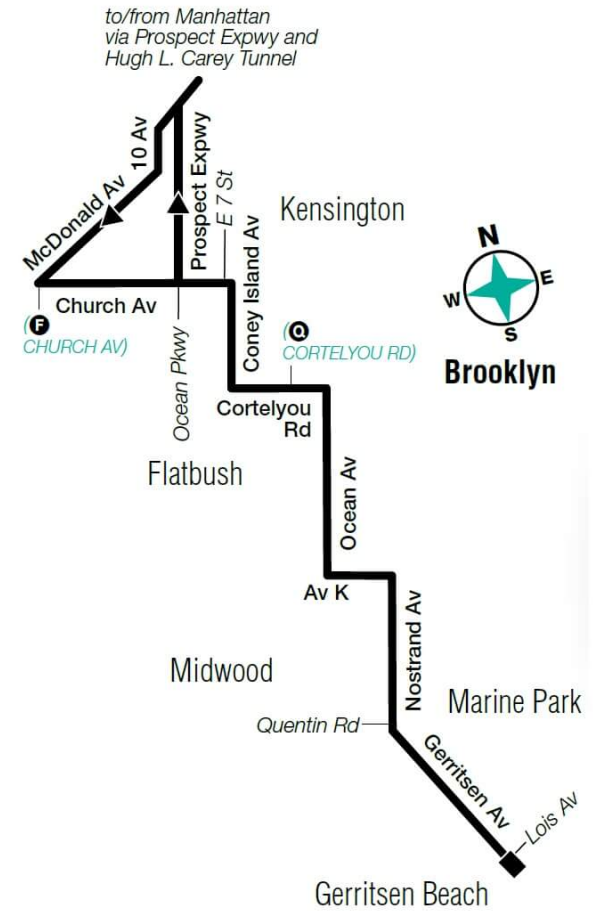

BM4 Brooklyn