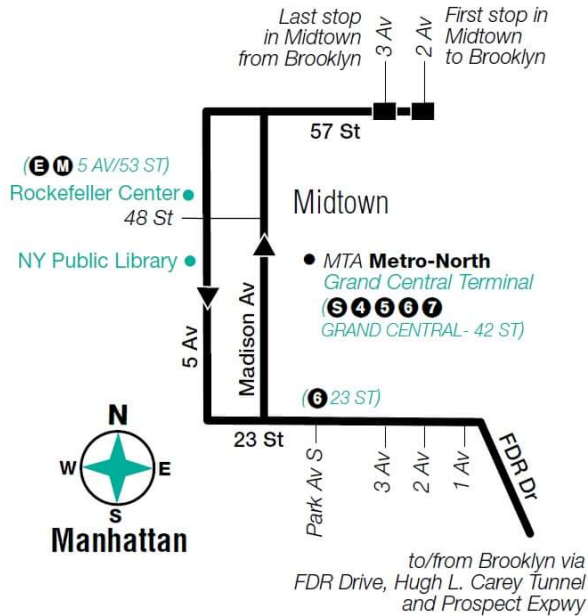

BM4 Midtown Only via FDR Drive