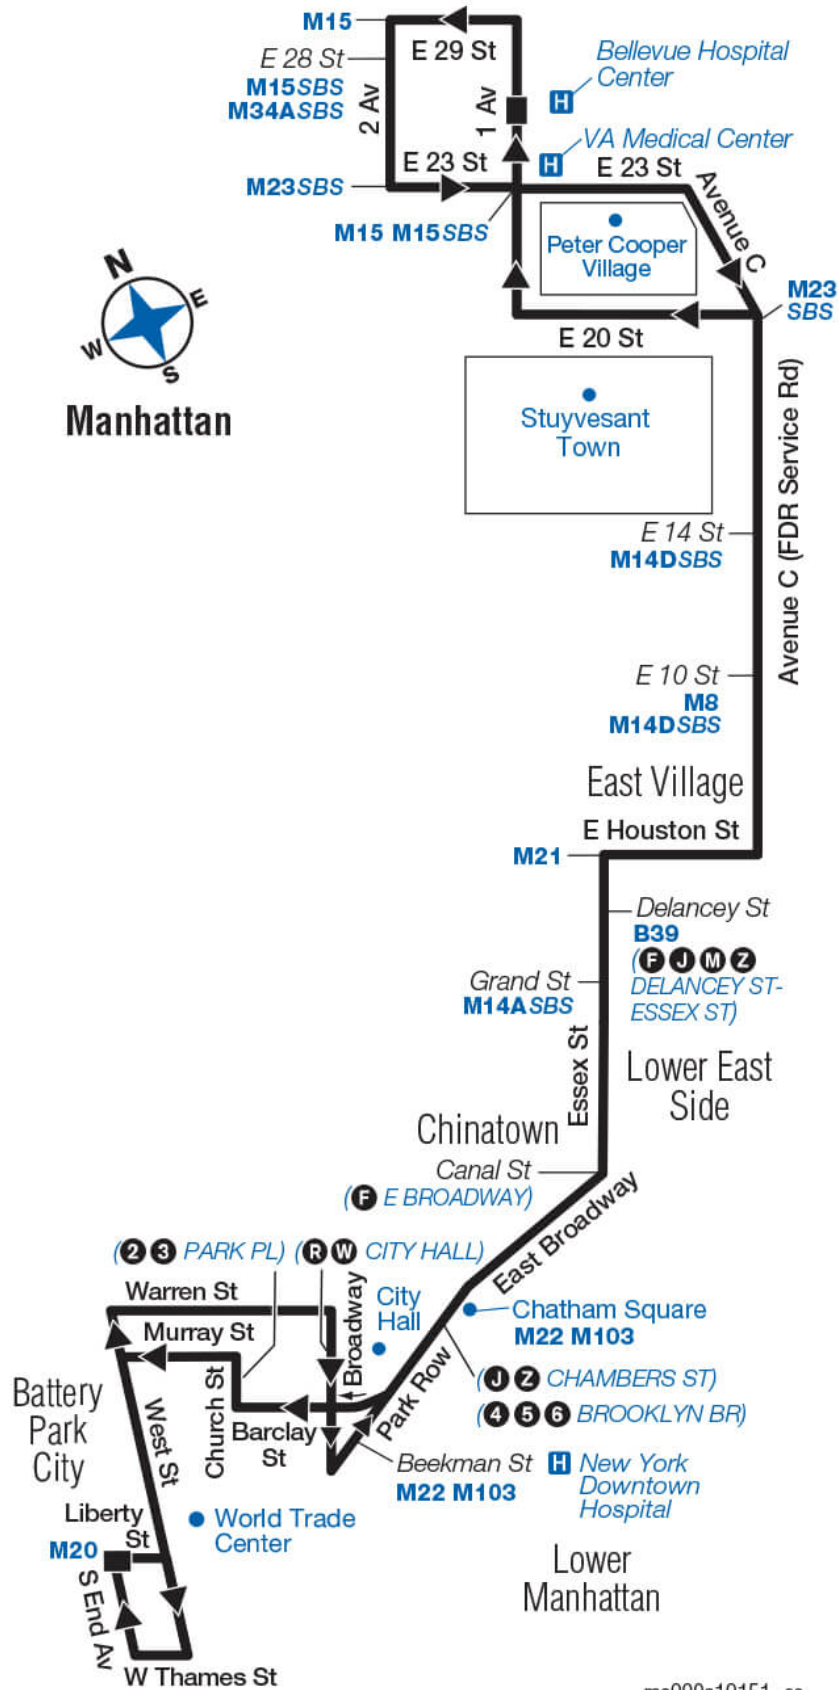

ma009a19151_cs