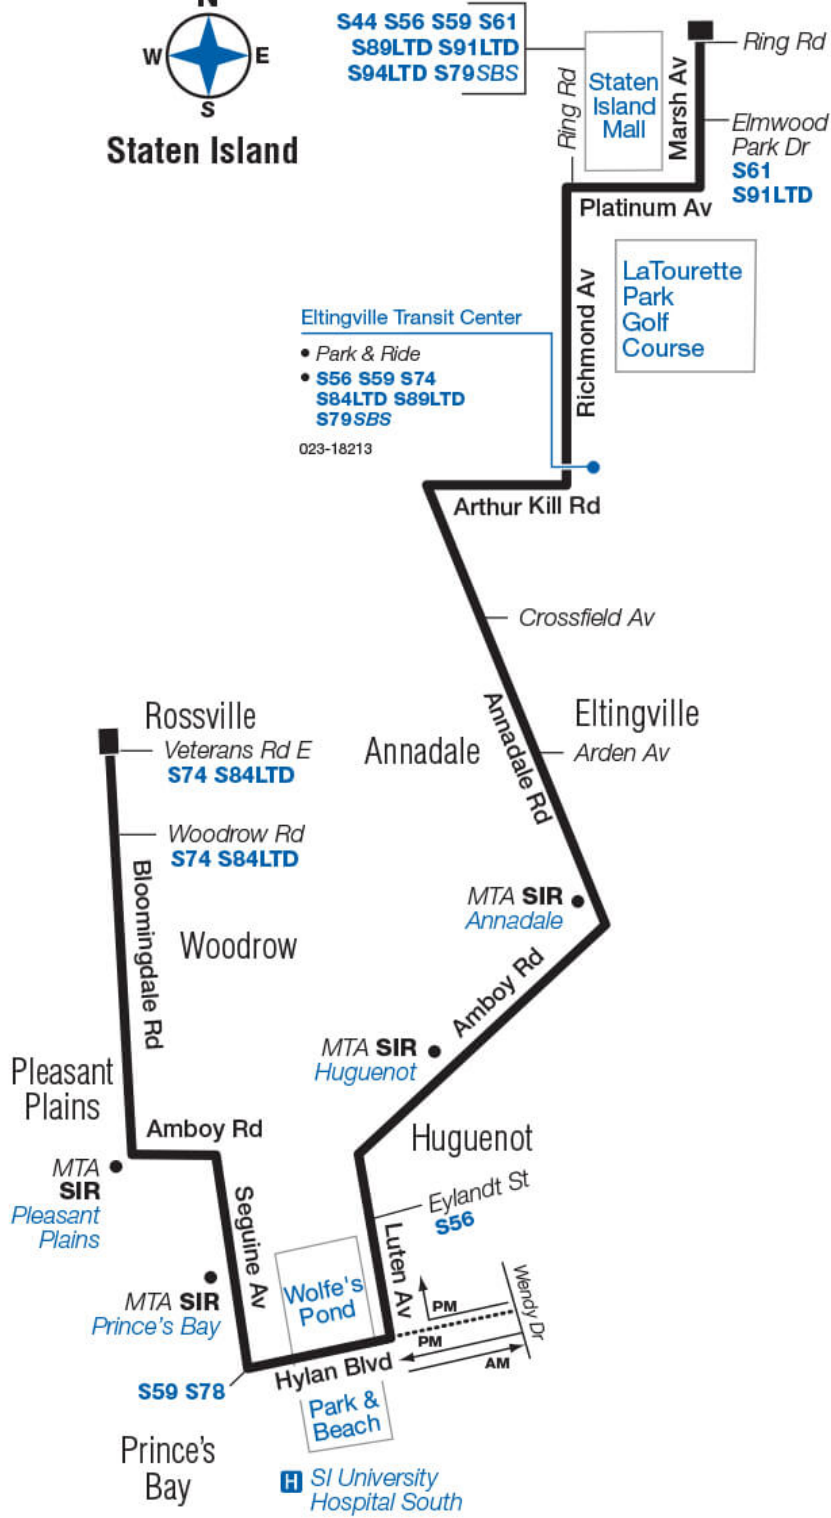

Weekdays to Rossville					
Marsh Av Ring Rd	Richmond Av Yukon Av	Elkingtonville Transit Center	Annadale Rd Belfield Av	Luten Av Eylandt St	Bloomingdale Rd Veterans Rd East
6:15	6:19	6:23	6:34	6:41	6:57
6:45	6:49	6:53	7:04	7:11	7:27
7:15	7:19	7:23	7:34	7:41	7:57
7:45	7:49	7:53	8:04	8:11	8:27
8:15	8:19	8:23	8:34	8:41	8:57
8:45	8:49	8:53	9:04	9:09	9:25
9:15	9:19	9:23	9:32	9:37	9:53
9:45	9:49	9:53	10:02	10:07	10:23
10:15	10:19	10:23	10:32	10:37	10:53
10:45	10:49	10:53	11:02	11:07	11:23
11:15	11:19	11:23	11:32	11:37	11:53
11:45	11:49	11:53	12:02	12:07	12:23
12:15	12:20	12:25	12:34	12:39	12:55
12:45	12:50	12:55	1:04	1:09	1:25
1:15	1:20	1:25	1:34	1:40	1:59
1:45	1:50	1:55	2:05	2:11	2:30
2:15	2:20	2:25	2:35	2:41	3:00
2:45	2:50	2:55	3:05	3:11	3:30
3:20	3:25	3:30	3:40	3:45	4:02
3:50	3:55	3:59	4:09	4:14	4:31
4:20	4:25	4:29	4:39	4:44	5:01
4:50	4:55	4:59	5:09	5:14	5:31
5:21	5:26	5:30	5:40	5:45	6:02
5:51	5:56	6:00	6:10	6:15	6:32
6:21	6:26	6:30	6:40	6:45	7:02
6:51	6:56	7:00	7:10	7:15	7:32
7:20	7:25	7:29	7:39	7:44	8:01