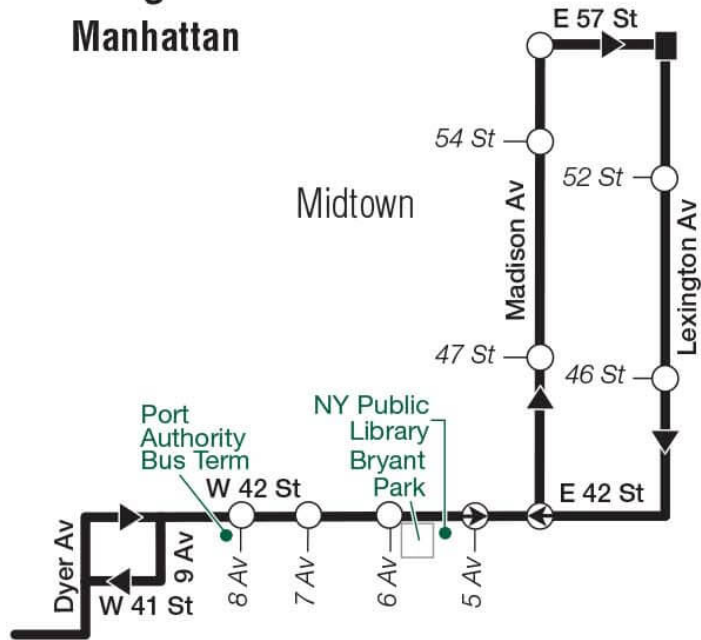

Weekdays to Eltingville					
E 57 St Lexington Av	E 42 St Madison Av	W 42 St 8 Av	Arthur Kill Rd Veterans Rd East	Eltingville Transit Center	Hylan Blvd Woods Of Arden Rd
3:00	3:14	3:22	4:13	4:21	4:31
3:30	3:44	3:52	4:43	4:51	5:01
3:45	3:59	4:07	5:03	5:11	5:22
4:00	4:14	4:23	5:19	5:27	5:38
4:15	4:29	4:38	5:34	5:42	5:53
4:30	4:44	4:53	5:49	5:57	6:08
4:45	4:59	5:08	6:03	6:12	6:23
4:58	5:12	5:22	6:17	6:26	6:37
5:10	5:25	5:35	6:30	6:39	6:50
5:20	5:35	5:45	6:40	6:49	7:00
5:30	5:45	5:55	6:50	6:59	7:10
5:50	6:05	6:13	6:57	7:06	7:16
6:10	6:23	6:31	7:15	7:23	7:33
6:40	6:53	7:01	7:39	7:47	7:57
7:04	7:16	7:23	8:01	8:09	8:19

Stops to Midtown:

- Hylan Blvd/Woods Of Arden Rd
- Richmond Av/Hylan Blvd
- Richmond Av/Koch Blvd
- Richmond Av/Eltingville Blvd
- Richmond Av/Katan Av
- Richmond Av/Barlow Av
- Eltingville/Transit Center
- Arthur Kill Rd/Woodrow Rd
- Arthur Kill Rd/opp Aspen Knolls
- Arthur Kill Rd/Arden Av
- Veterans Rd East/Arthur Kill Rd
- W 42 St/8 Av
- W 42 St/7 Av
- W 42 St/6 Av
- W 42 St/5 Av
- Madison Av/E 48 St
- Madison Av/E 54 St
- E 57 St/Madison Av
- E 57 St/Lexington Av

Stops to Eltingville:

- E 57 St/Lexington Av
- Lexington Av/E 53 St
- Lexington Av/E 45 St
- E 42 St/Madison Av
- W 42 St/Av Of The Americas
- W 42 St/7 Av
- W 42 St/8 Av
- Arthur Kill Rd/West Service Rd
- Arthur Kill Rd/Veterans Rd East
- Arthur Kill Rd/Arden Av
- Arthur Kill Rd/Saint John Newmann
- Arthur Kill Rd/Woodrow Rd
- Eltingville/Transit Center
- Richmond Av/Barlow Av
- Richmond Av/Katan Av
- Richmond Av/Eltingville Blvd
- Richmond Av/Koch Blvd
- Richmond Av/King St
- Hylan Blvd/Woods Of Arden Rd

Manhattan

to/from
Staten Island
via Lincoln
Tunnel,
NJ Turnpike,
and Goethals
Bridge

via West Shore Expressway, Goethals Bridge,
NJ Turnpike, and Lincoln Tunnel

Staten Island

SIM22a19119

SIM22 MAP LEGEND

- Terminal
- Express Stop
- Point of Interest
- Stops in direction indicated