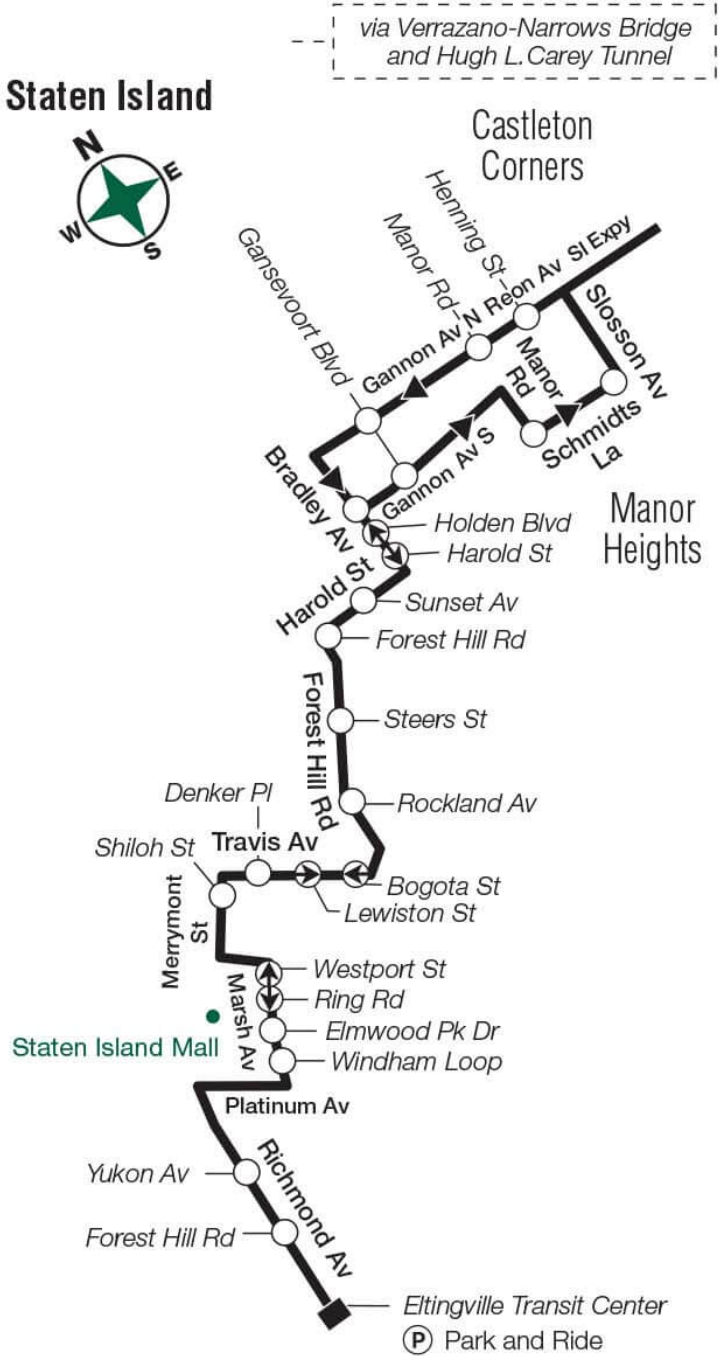

Stops to Midtown:

- Eltingville/Transit Center
- Richmond Av/Forest Hill Rd
- Richmond Av/Yukon Av
- Marsh Av/Windham Loop
- Marsh Av/Elmwood Pk Dr
- Marsh Av/Westport St
- Merrymount St/Shiloh St
- Travis Av/Denker Pl
- Travis Av/Lewiston St
- Forest Hill Rd/Rockland Av
- Forest Hill Rd/Steers St
- Harold St/Forest Hill Rd
- Harold St/Sunset Av
- Bradley Av/Holden Blvd
- South Gannon Av/Bradley Av
- South Gannon Av/Gansevoort Blvd
- Schmidts Ln/Manor Rd
- Schmidts Ln/Slosson Av
- E 23 St/1 Av
- E 23 St/2 Av
- E 23 St/3 Av
- E 23 St/Park Av South
- Madison Av/E 34 St
- Madison Av/E 41 St
- Madison Av/E 48 St
- Madison Av/E 54 St
- E 57 St/Madison Av
- E 57 St/Lexington Av

Stops to Eltingville:

- E 57 St/Lexington Av
- E 57 St/Madison Av
- 5 Av/W 51 St
- 5 Av/W 40 St
- 5 Av/W 36 St
- E 23 St/Broadway
- E 23 St/Park Av South
- E 23 St/3 Av
- E 23 St/2 Av
- E 23 St/1 Av
- Reon Av/Henning St
- North Gannon Av/Manor Rd
- North Gannon Av/Gansevoort Blvd
- Bradley Av/North Gannon Av
- Bradley Av/Willowbrook Rd
- Bradley Av/Harold St
- Harold St/Sunset Av
- Harold St/Forest Hill Rd
- Forest Hill Rd/Steers St
- Forest Hill Rd/Rockland Av
- Travis Av/Bogota St
- Travis Av/Denker Pl
- Merrymount St/Shiloh St
- Marsh Av/Ring Rd
- Marsh Av/Elmwood Park Dr
- Marsh Av/Windham Loop
- Richmond Av/Yukon Av
- Richmond Av/Forest Hill Rd
- Eltingville/Transit Center

Staten Island

SIM031a18348a

SIM31 MAP LEGEND

- Terminal
- Express Stop
- Point of Interest
- Stops in direction indicated