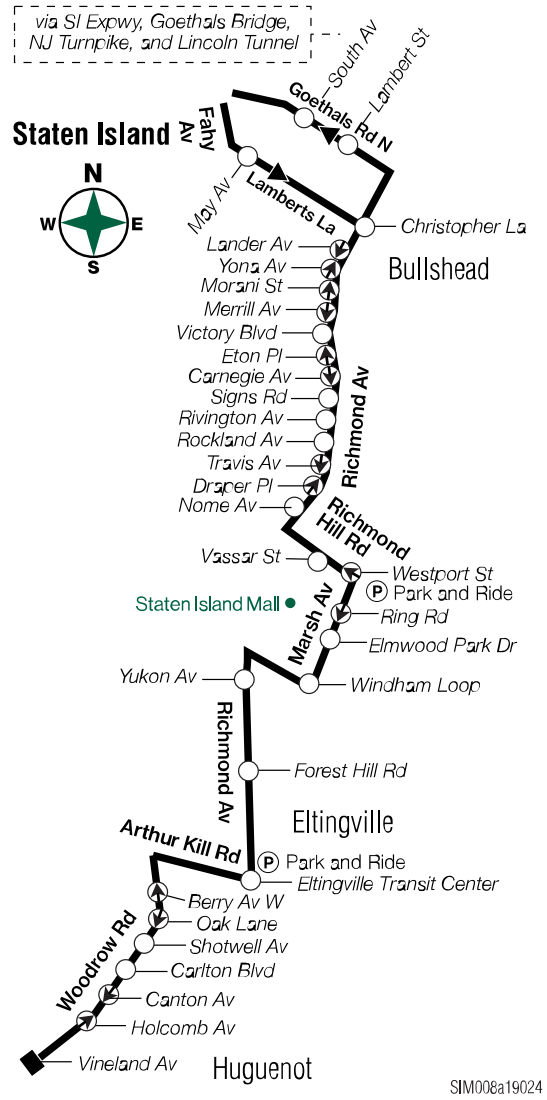

SIM008a19024

SIM8 MAP LEGEND

Terminal	Express Stop
SIM8 Service	Stops in direction indicated
	Point of Interest