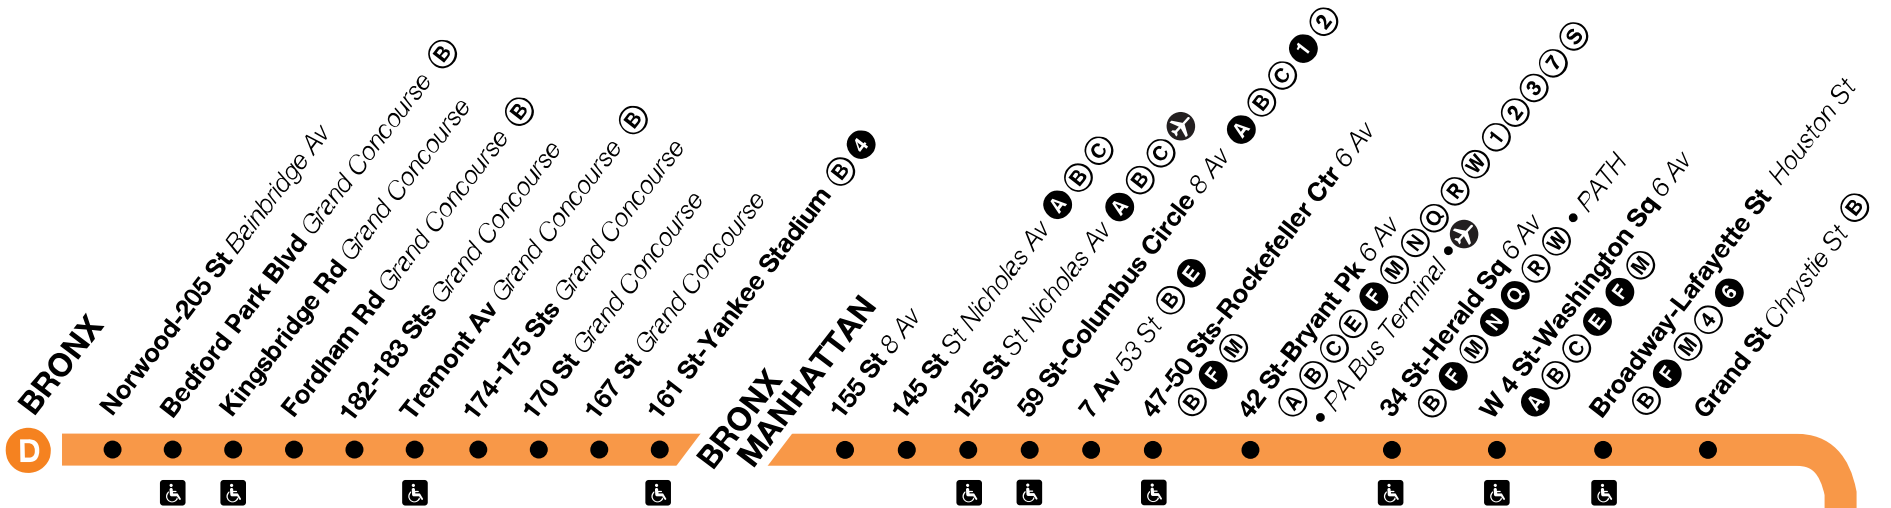

D 6 Av Express